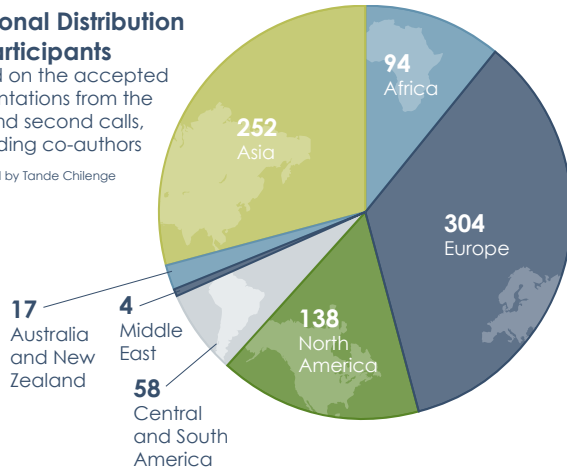

Das Open Meeting 2009 in Zahlen

Regional Distribution of Participants

Based on the accepted presentations from the first and second calls, excluding co-authors

Prepared by Tande Chilenge